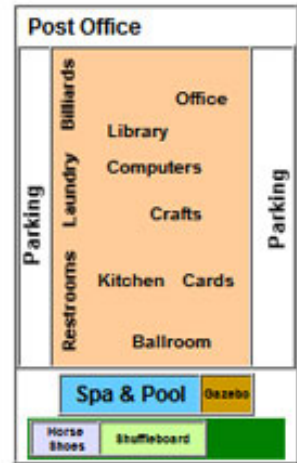

Indian Skies RV Resort Park Map

Storage Yard

245	244	243	242	241	240	131	130	129	128	127	126	125	124	123	122	121	32	31	30	29	28	27	26	25	24	23	22
-----	-----	-----	-----	-----	-----	-----	-----	-----	-----	-----	-----	-----	-----	-----	-----	-----	----	----	----	----	----	----	----	----	----	----	----

Indian Skies Circle

Indian Skies Circle	B1	A1	132	167	168	203	204	239	36	35	34	33	Apache Plaza	49	84	85
	B2	A2	133	166	169	202	205	238						50	83	86
	B3	A3	134	165	170	201	206	237						51	82	87
	B4	A4	135	164	171	200	207	236						52	81	88
	B5	A5	136	163	172	199	208	235	53	80	89					
	B6	A6	137	162	173	198	209	234	54	79	90					
	B7	A7	138	161	174	197	210	233	55	78	91					
	B8	A8	139	160	175	196	211	232	56	77	92					
	B9	A9	140	159	176	195	212	231	57	76	93					
	B10	A10	141	158	177	194	213	230	58	75	94					
	B11	A11	142	157	178	193	214	229	59	74	95					
	B12	A12	143	156	179	192	215	228	60	73	96					
	B13	A13	144	155	180	191	216	227	61	72	97					
	B14	A14	145	154	181	190	217	226	62	71	98					
	A15	146	153	182	189	218	225	63	70	99						
	A16	147	152	183	188	219	224	64	69	100						
	A17	148	151	184	187	220	223	65	68	101						
		149	150	185	186	221	222	66	67	102						
								41	42	43	44					
								45	46	47	48					

Pavilion

Indian Skies Circle

Dumpsters

Check-in

Pull Thrus: Row A

Available

Permanent

Rentals